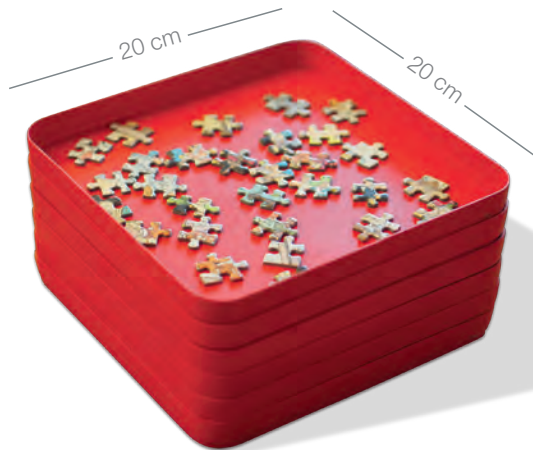

PUZZLE **SORTER**
6 Sorting Trays

70-81902

Puzzle Mates Puzzle Sorters
6 plateaux de stockage empilables idéaux
pour séparer les pièces du puzzle.

8 710126 819029