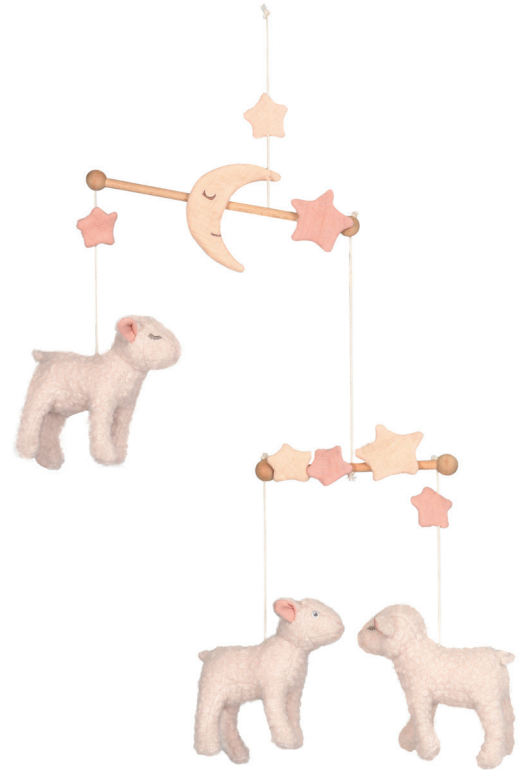

6-700221
11,5x29x6 cm
MARY MOBILE
MOBILE MARY