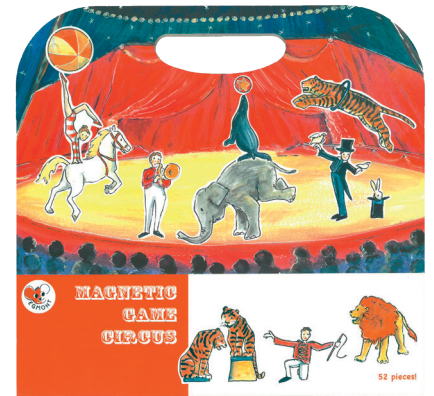

6-630664
MAGNETIC GAME CIRCUS
JEU MAGNÉTIQUE CIRQUE

5 420023 028396