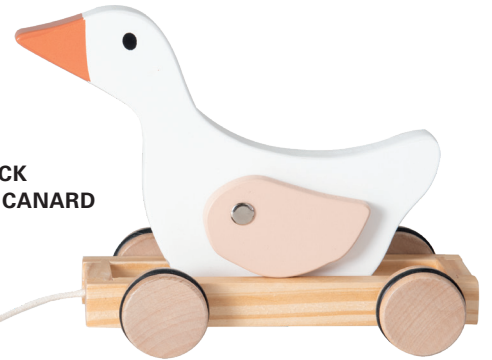

6-170025
3-9 months/mois
MORRIS SLIPPERS
CHAUSSONS MORRIS

6-700104
29x20x9 cm
MORRIS WITH CLOTHES IN A CASE
MORRIS ET SES HABITS DANS UNE VALISE

PULL-ALONG • JOUETS-À-TIRER

6-591030
15x20x6 cm • 10M+
PULL-ALONG RABBIT
JOUET-À-TIRER • LAPIN

6-591028
21x8x15 cm • 18M+
PULL-ALONG DUCK
JOUET-À-TIRER • CANARD

6-591025
25x15x23 cm • 12M+
WALTER PULL-ALONG
WALTER-À-TIRER

6-591026
25x15x26 cm • 12M+
MARY PULL-ALONG
MARY-À-TIRER

6-591022
26x27x15 cm • 12M+
ELIOT PULL-ALONG
ELIOT-À-TIRER