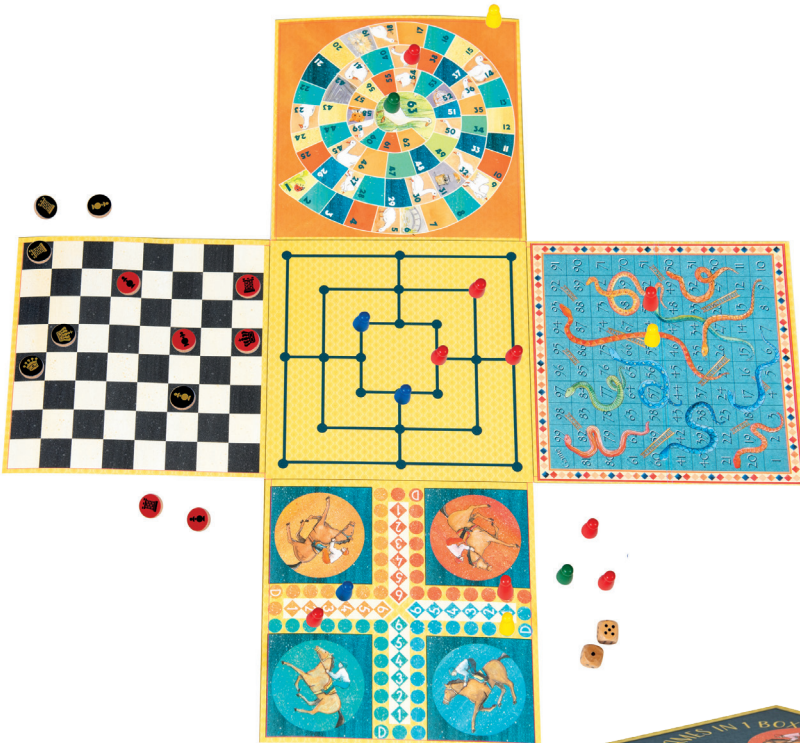

30x16x8 cm • 3+

PETANQUE / PÉTANQUE

6-571011

9 cm ø x 35 cm H • 5+

5 WOODEN DICE

With 50 score sheets Dice size:
5,5x5,5x5,5 cm

5 DÉS GÉANTS EN BOIS

Avec 50 feuilles de pointage
Taille des dés : 5,5x5,5x5,5 cm

6-571005

21x21x10,5 cm • 5+

5 GAMES IN A BOX

5 games in one box: chess, game of the goose, ludo, Morris men and Snakes and Ladders. Boards, dice, chess pieces and rules (10 languages), everything is included in this practical box. Ideal for travelling.

5 JEUX DANS UNE BOÎTE

5 jeux dans une boîte : jeu d'échec, jeu de l'oie, des petits chevaux, jeu du moulin et jeu des serpents et des échelles. Les tableaux de jeu, les différents pions en bois, les dés et les règles sont dans cette boîte très pratique à emmener partout!