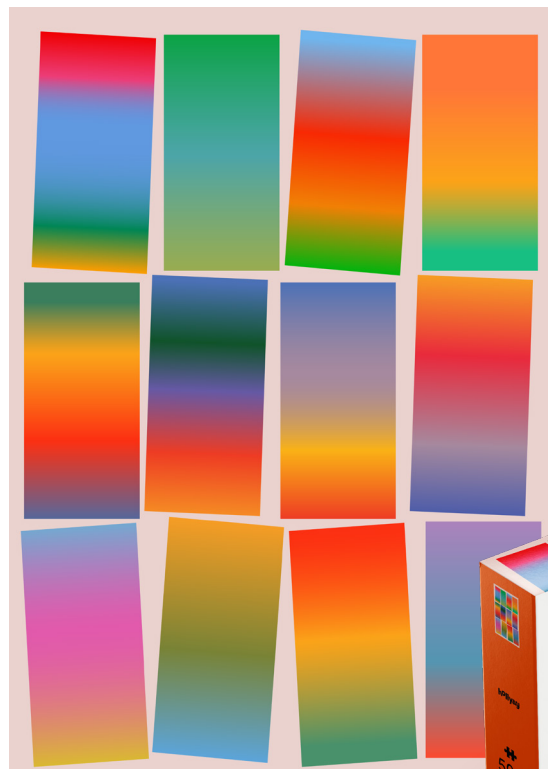

HOL-002-07

AMBER VITTORIA

Solar Glows / Reflets solaires

Amber Vittoria is an artist, poet and author based in California. Through abstracted form, ribbons of color and joyous words, her work represents the nuances of emotion, beauty and nostalgia.

Amber Vittoria est une artiste, poétesse et auteure californienne. Son travail, mêlant formes abstraites, couleurs vibrantes et mots joyeux, explore les nuances des émotions, de la beauté et de la nostalgie.