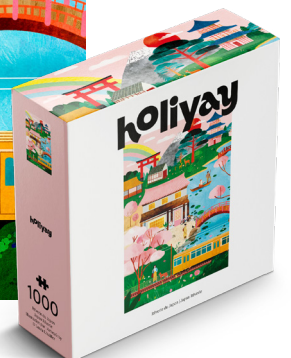

HOL-002-05

LAURA LHUILIER

Japanese Daydream / Rêverie du Japon

Laura Lhuillier is an Illustrator based in Lyon. Her naive universe navigates between dream and reality, and her style is very colourful. Fauna, flora and astronomy are her main sources of inspiration.

Laura Lhuillier est une illustratrice basée à Lyon. Son univers naïf navigue entre rêve et réalité, et son style est très coloré. La faune, la flore et l'astronomie sont ses principales sources d'inspiration.