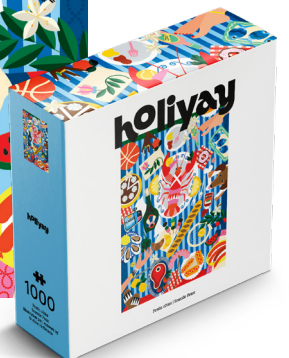

holiyay

Each puzzle is a masterpiece, meticulously designed by gifted independent artists, fusing the art of minimalism with vibrant color palettes. Premium matte finish pieces ensure a glare-free enjoyment.

Puzzle dimensions: 50 cm x 70 cm / 19.7 inches x 27.6 inches / 1000 pieces.

Chaque puzzle est un chef-d'œuvre, méticuleusement conçu par des artistes indépendants talentueux, fusionnant l'art du minimalisme avec des palettes vibrantes.

Pièces de finition mate de qualité supérieure pour garantir un plaisir sans éblouissement.

Dimensions du puzzle : 50 cm x 70 cm / 19,7 pouces x 27,6 pouces / 1000 morceaux.

HOL-001-09

CHARLINE BAUBEAU

Snowy in Montréal / Montréal sous la neige

Charline Baubeau is interested in landscapes, architecture and characters. She draws inspiration from everything around her, and her work is always very colourful, minimalist and refined.

Charline Baubeau s'intéresse aux paysages, à l'architecture et aux personnages. Elle puise son inspiration dans tout ce qui l'entoure, et son univers est toujours très coloré, minimaliste et épuré.

HOL-003-10

ALICE HOFFMANN

Seaside Feast / Festin côtier

Alice Hoffmann, or Bureau Alice, is based in Zurich, Switzerland. She builds complete visual universes that captivate and inspire, perfectly reflecting the generous and optimistic spirit that she embodies. Alice Hoffmann ou Bureau Alice est basée à Zurich, en Suisse. Elle crée des univers visuels complets qui captivent et inspirent, reflétant parfaitement l'esprit généreux et optimiste qui la caractérise.

**NEW
NOUVEAU**