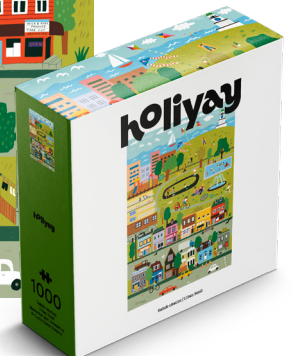

HOL-003-03

ALYSHA DAWN PUOPOLO

Urban Stroll / Balade citadine

Originally from Toronto, Alysha Dawn Puopolo is an Illustrator who is currently based in Halifax, Nova Scotia. Her illustrations capture her passion for bright colours and busy environments.

Originaire de Toronto, Alysha Dawn Puopolo est une illustratrice actuellement basée à Halifax, en Nouvelle-Écosse. Ses illustrations reflètent sa passion pour les couleurs vives et les environnements animés.