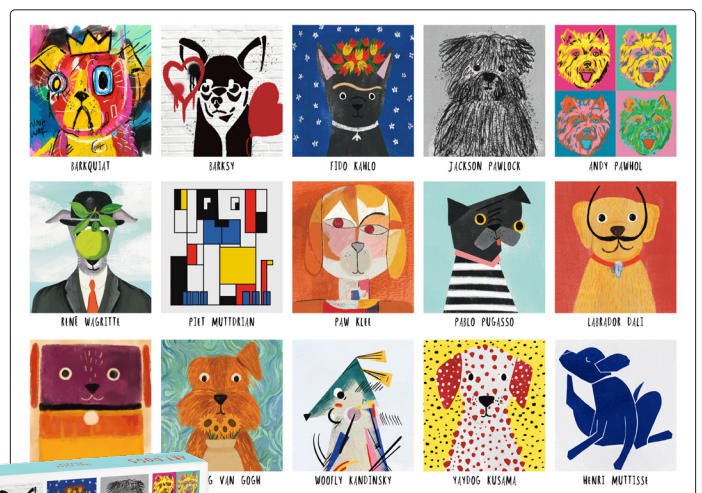

# happily®

MADE IN HOLLAND

1000 pcs • 26.8 x 18.9 in.

**72-14125**  
**ZODIAC**  
Jacqueline Colley

0 604565 914125

**72-03092**  
**ART CATS**  
Nia Gould

0 604565 803092

**72-86194**  
**ART DOGS**  
Nia Gould