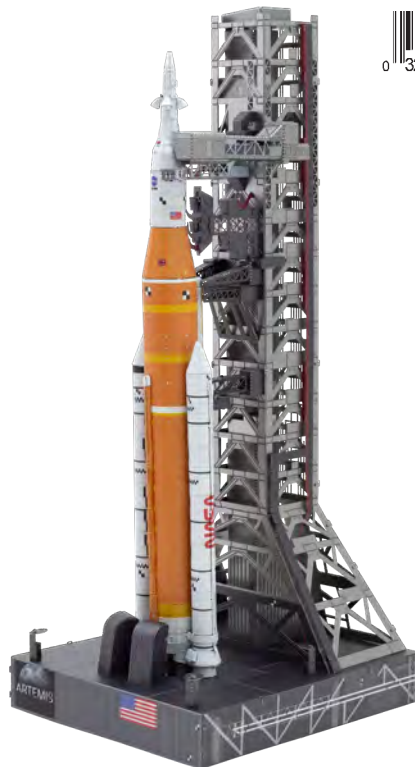

2.5 sheets / feuilles
**APOLLO 11
ASTRONAUT**

PS2019

3.5 sheets / feuilles
**ARTEMIS MOON ROCKET
FUSÉE LUNAIRE ARTEMIS**

ICX227

3 sheets / feuilles
**SPACE SHUTTLE
LAUNCH KIT**

**NEW
NOUVEAU**

LOCKHEED MARTIN