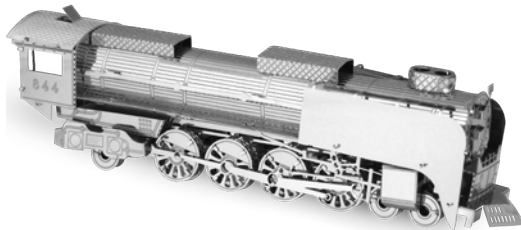

4 sheets / feuilles

**WILD WEST - 4-4-0
LOCOMOTIVE**

MMS144
2 sheets / feuilles
LONG NOSE

MMS145
2 sheets / feuilles
COE

MMS185
2 sheets / feuilles
EXCAVATOR

MMS183
2 sheets / feuilles
WHEEL LOADER

MMS033
2 sheets / feuilles
STEAM LOCOMOTIVE
LOCOMOTIVE À VAPEUR