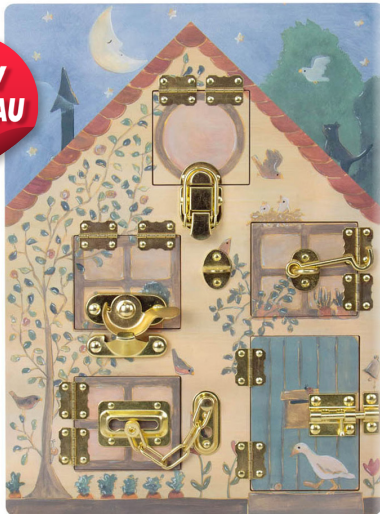

PYRAMIDE 1.2.3 FAMILLE LAPIN

Un défi tout en douceur pour les petites mains curieuses. Ce jeu en bois et fil métallique invite les bébés à faire glisser des perles le long de courbes lisses, découvrant ainsi le mouvement et le rythme. Conçu pour développer la motricité fine et la concentration, ce premier jouet calme et charmant s'inspire de l'univers de Leonie. Boîte en carton certifiée FSC.

5 420023 042804

**SPECIAL ORDER
COMMANDE SPÉCIALE**

**NEW
NOUVEAU**

6-511132

40 x 30 cm • 3+

LATCHES BOARD - RABBIT

Rabbit House Latches is a fun and adorable board game designed for kids. The goal is to unlock the different latches in each house to find the rabbits.