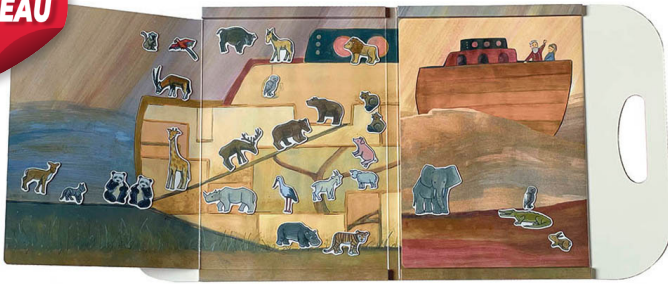

5 420023 045157

MAGNETIC STORYBOARDS

The magnetic Storyboard is an educational toy. Very easy and practical to take with you wherever you go: in the restaurant, plane, car... The game is compact and children will play with it without end! The variety of figurines and accessories helps them to develop their imagination and invent all kinds of stories.

25 x 24 cm / open: 25 x 67,5 cm
With a lot of detachable magnetic pieces
3+ ages

STORYBOARDS MAGNÉTIQUES

Le storyboard magnétique est un jouet éducatif. Très facile et pratique à emporter partout : au restaurant, en avion, en voiture... Le jeu est compact et les enfants s'amuseront avec sans fin ! La variété des figurines et des accessoires les aide à développer leur imagination et à inventer toutes sortes d'histoires.

5 420023 041173

MAGNETIC STORYBOARDS

**NEW
NOUVEAU**

6-630674

28 x 21 x 5 cm • 3+

MAGNETIC GAME NOAH'S ARCH

Simply open this clever carry case and watch 118 magnetic animals come alive on the soft watercolor landscape inside. Little hands learn through arranging and storytelling whilst enjoying beautifully hand-painted illustrations. The sturdy magnetic board keeps every piece secure, perfect for travel or tidy play at home. A treasured keepsake that grows with your child's imagination. Why not surprise someone special with their very own ark?

JEU MAGNÉTIQUE ARCHE DE NOÉ

Il suffit d'ouvrir cette mallette astucieuse pour voir 118 animaux magnétiques prendre vie sur le doux paysage aquarellé qui se trouve à l'intérieur. Les petites mains apprennent en disposant les pièces et en inventant des histoires, tout en admirant de magnifiques illustrations peintes à la main. Le plateau magnétique robuste maintient chaque pièce bien en place, ce qui est idéal pour voyager ou pour jouer chez soi sans mettre le désordre. Un trésor qui grandit avec l'imagination de votre enfant. Pourquoi ne pas faire une surprise à quelqu'un de spécial en lui offrant sa propre arche ?