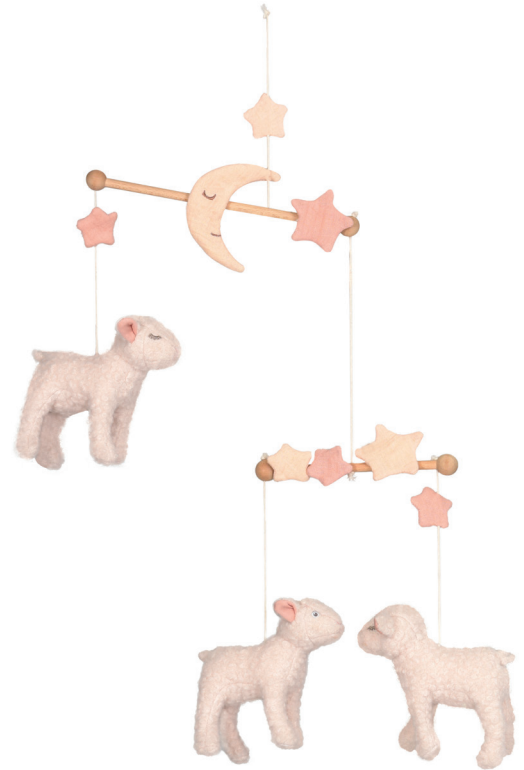

NEW
NOUVEAU

6-511183
CLOCKWORK WATER BEAR
JEU DE BAIN OURSON

5 420023 046048

MOBILES

6-700216
60x35 cm
MUSHROOM MOBILE
MOBILE CHAMPIGNON

6-700221
11,5x29x6 cm
MARY MOBILE
MOBILE MARY

6-700215
60x35 cm
CLAMP FOR MOBILE WITH MUSIC BOX
BRAS POUR MOBILE AVEC BOITE À MUSIQUE