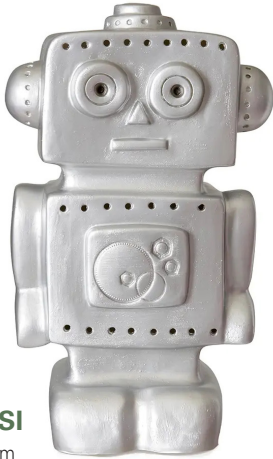

**MUSICAL BOX MOON
BOÎTE MUSICALE
MURALE LUNE**

5 420023 042644

6-319004

25 x 25 x 4 cm

**MUSICAL BOX STAR
BOÎTE MUSICALE
MURALE ÉTOILE**

NIGHT LAMPS • LAMPES DE NUIT

**SPECIAL ORDER
COMMANDE SPÉCIALE**

All products / Tous les produits