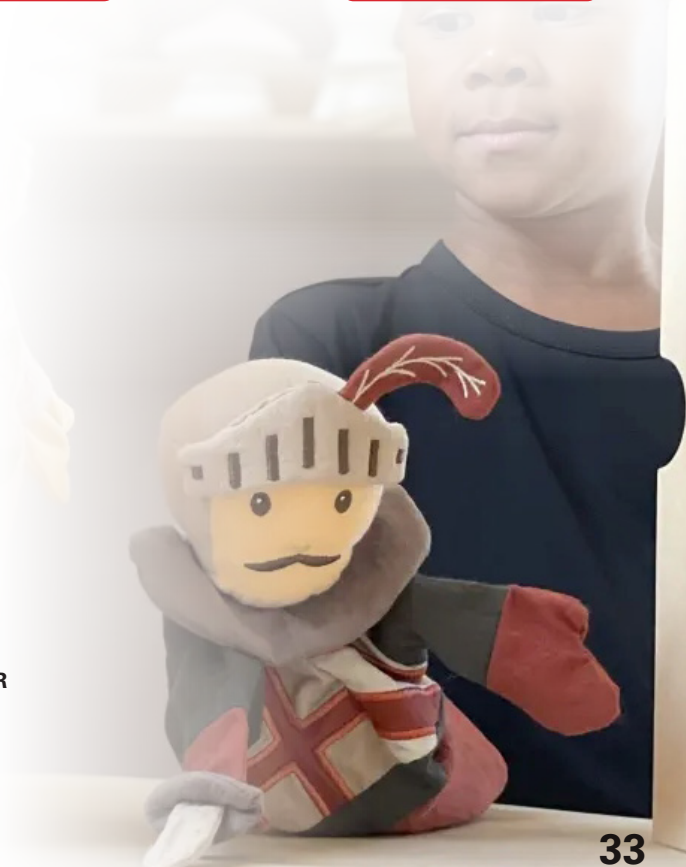

HANDPUPPETS · MARIONNETTES À MAIN

**NEW
NOUVEAU**

6-160732

30 cm

**HANDPUPPET - LITTLE RED CAP
MARIONNETTE - PETIT CHAPERON ROUGE**

5 420023 024206

**SPECIAL ORDER
COMMANDE SPÉCIALE**

**NEW
NOUVEAU**

6-160739

30 cm

**HANDPUPPET - QUEEN
MARIONNETTE - REINE**

5 420023 027443

**SPECIAL ORDER
COMMANDE SPÉCIALE**

**NEW
NOUVEAU**

6-160741

30 cm

**HANDPUPPET - SOPHIE
MARIONNETTE - SOPHIE**

5 420023 032102

**SPECIAL ORDER
COMMANDE SPÉCIALE**

**NEW
NOUVEAU**

6-160124

**HANDPUPPET - KNIGHT
MARIONNETTE - CHEVALIER**

5 420023 045263