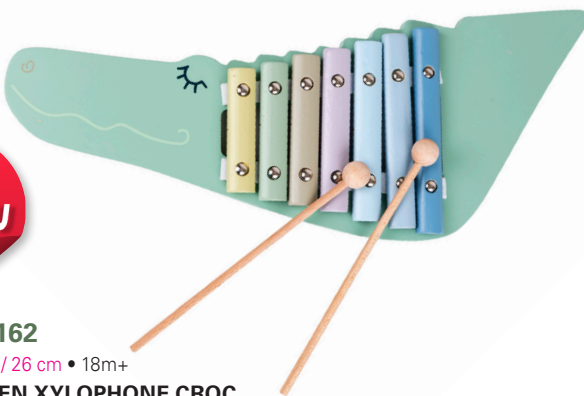

**NEW
NOUVEAU**

6-580162

26 Ø cm / 26 cm • 18m+

WOODEN XYLOPHONE CROC

Introduce your little one to the joy of music with this adorable wooden xylophone in the shape of a crocodile. With 8 colorful metal bars and two wooden sticks, it's perfect for developing rhythm, coordination, and auditory skills.

XYLOPHONE EN BOIS - CROCODILE

Faites découvrir à votre tout-petit les joies de la musique grâce à cet adorable xylophone en bois en forme de crocodile. Doté de 8 lames métalliques colorées et de deux baguettes en bois, il est idéal pour développer le sens du rythme, la coordination et les capacités auditives.

5 420023 045553