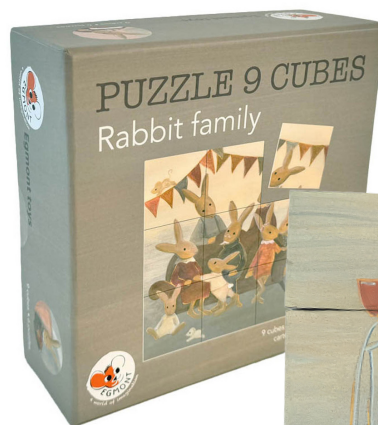

**SPECIAL ORDER
COMMANDE SPÉCIALE**

All products / Tous les produits

PUZZLES CUBES • CUBES PUZZLES

**NEW
NOUVEAU**

6-570041

20 x 20 x 8 cm • 3+

PUZZLE CUBES DINO

Educational and very amusing! 9 carton cubes and 6 beautiful dinosaur images to assemble. It is harder than you might think... FSC carton.

PUZZLE CUBES DINOSAURE

À la fois éducatif et très amusant ! 9 cubes en carton et 6 superbes images de dinosaures à assembler. C'est plus difficile qu'il n'y paraît... Carton certifié FSC.

5 420023 042842

**NEW
NOUVEAU**

6-570058

20 x 20 x 8 cm • 3+

PUZZLE CUBES PRINCESS

A fun educational toy. Mix the cubes and try to reassemble the 6 different princess scenes. It is more difficult than it looks like. Hours of fun. FSC carton.

PUZZLE CUBES PRINCESSE

Un jouet ludique et éducatif. Mélangez les cubes et essayez de reconstituer les 6 scènes différentes mettant en scène des princesses. C'est plus difficile qu'il n'y paraît. Des heures de plaisir. Carton certifié FSC.

5 420023 044167

**NEW
NOUVEAU**

6-570057

20 x 20 x 8 cm • 3+

PUZZLE CUBES RABBIT FAMILY

A fun educational toy. Mix the cubes and try to reassemble the 6 different rabbit scenes. It is more difficult than it looks like. Hours of fun. FSC carton.

PUZZLE CUBES FAMILLE LAPIN

Un jouet ludique et éducatif. Mélangez les cubes et essayez de reconstituer les 6 scènes différentes mettant en scène des lapins. C'est plus difficile qu'il n'y paraît. Des heures de plaisir. Carton certifié FSC.

5 420023 044150

**NEW
NOUVEAU**

6-570090

20 x 20 x 8 cm • 3+

PUZZLE CUBES FOREST

Educational and great fun. Assemble the cubes and learn everything about the forest animals. FSC carton.

PUZZLE CUBES FORÊT

À la fois éducatif et très amusant. Assemblez les cubes et découvrez tout ce qu'il y a à savoir sur les animaux de la forêt. Carton certifié FSC.

5 420023 040800